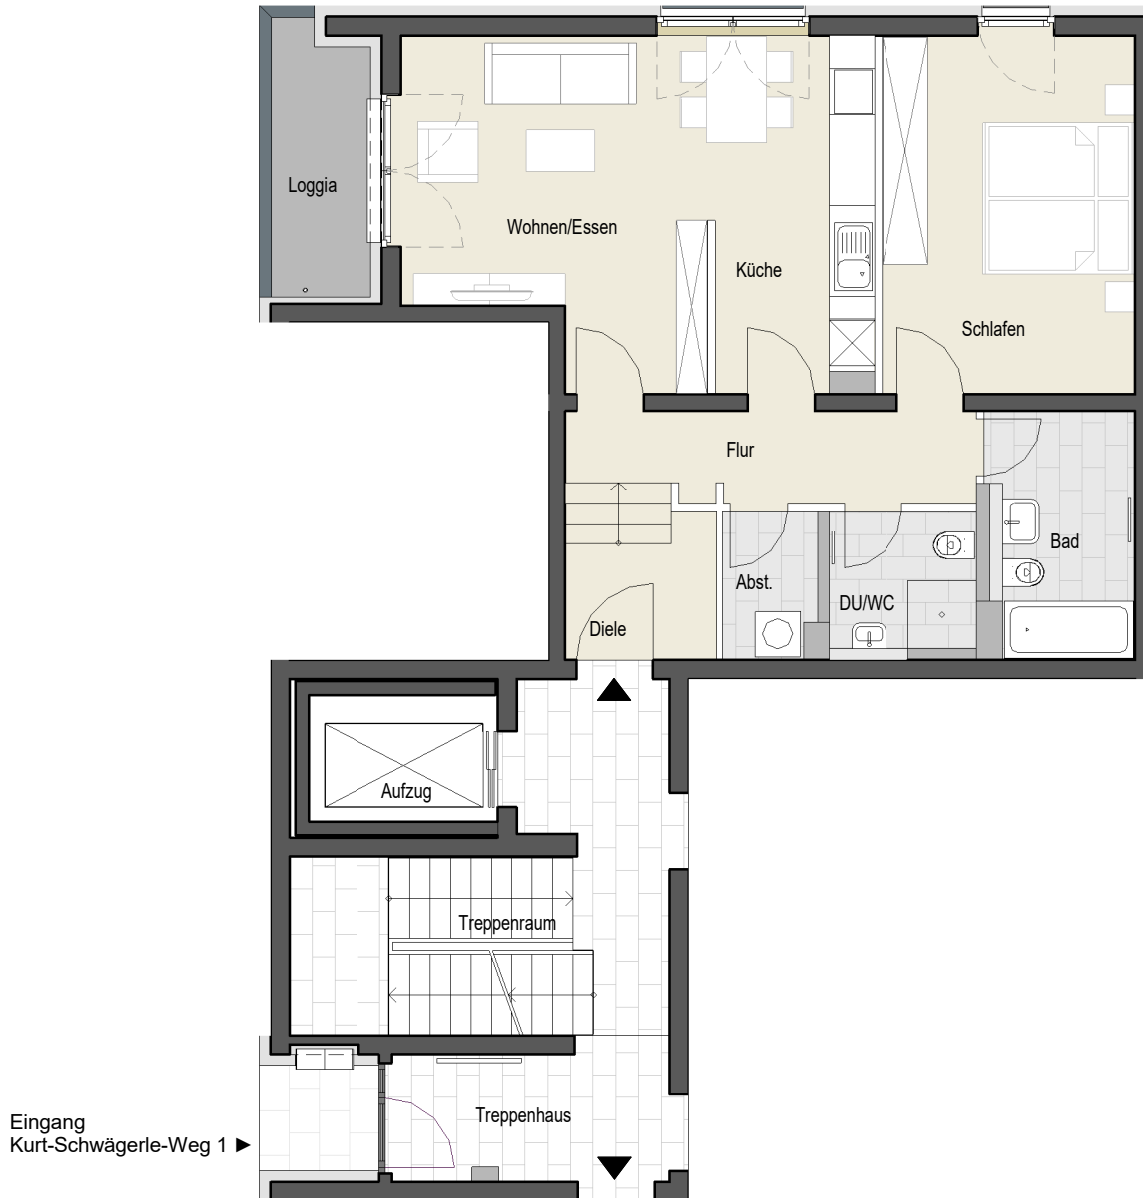

HESSE & HÖLDERLIN

Die Dichterhäuser

Gebäude 1

Gebäude 3

Gebäude 2

Kurt-Schwägerle Weg 1

Wohnung 01.00.W02 | Gebäude 1 | EG links | 2 Zi.-Whg. | Wohnfläche ca. 67,80 m^{2*}

*keine Haftungsübernahme des Architekten + Aurelis

Hinweis: Unverbindliche Illustration, Änderungen vorbehalten, Möblierung beispielhaft, die dargestellte Küche stellt lediglich einen Möblierungsvorschlag dar. Die 4-Zimmer Wohnungen erhalten keine Einbauküche.