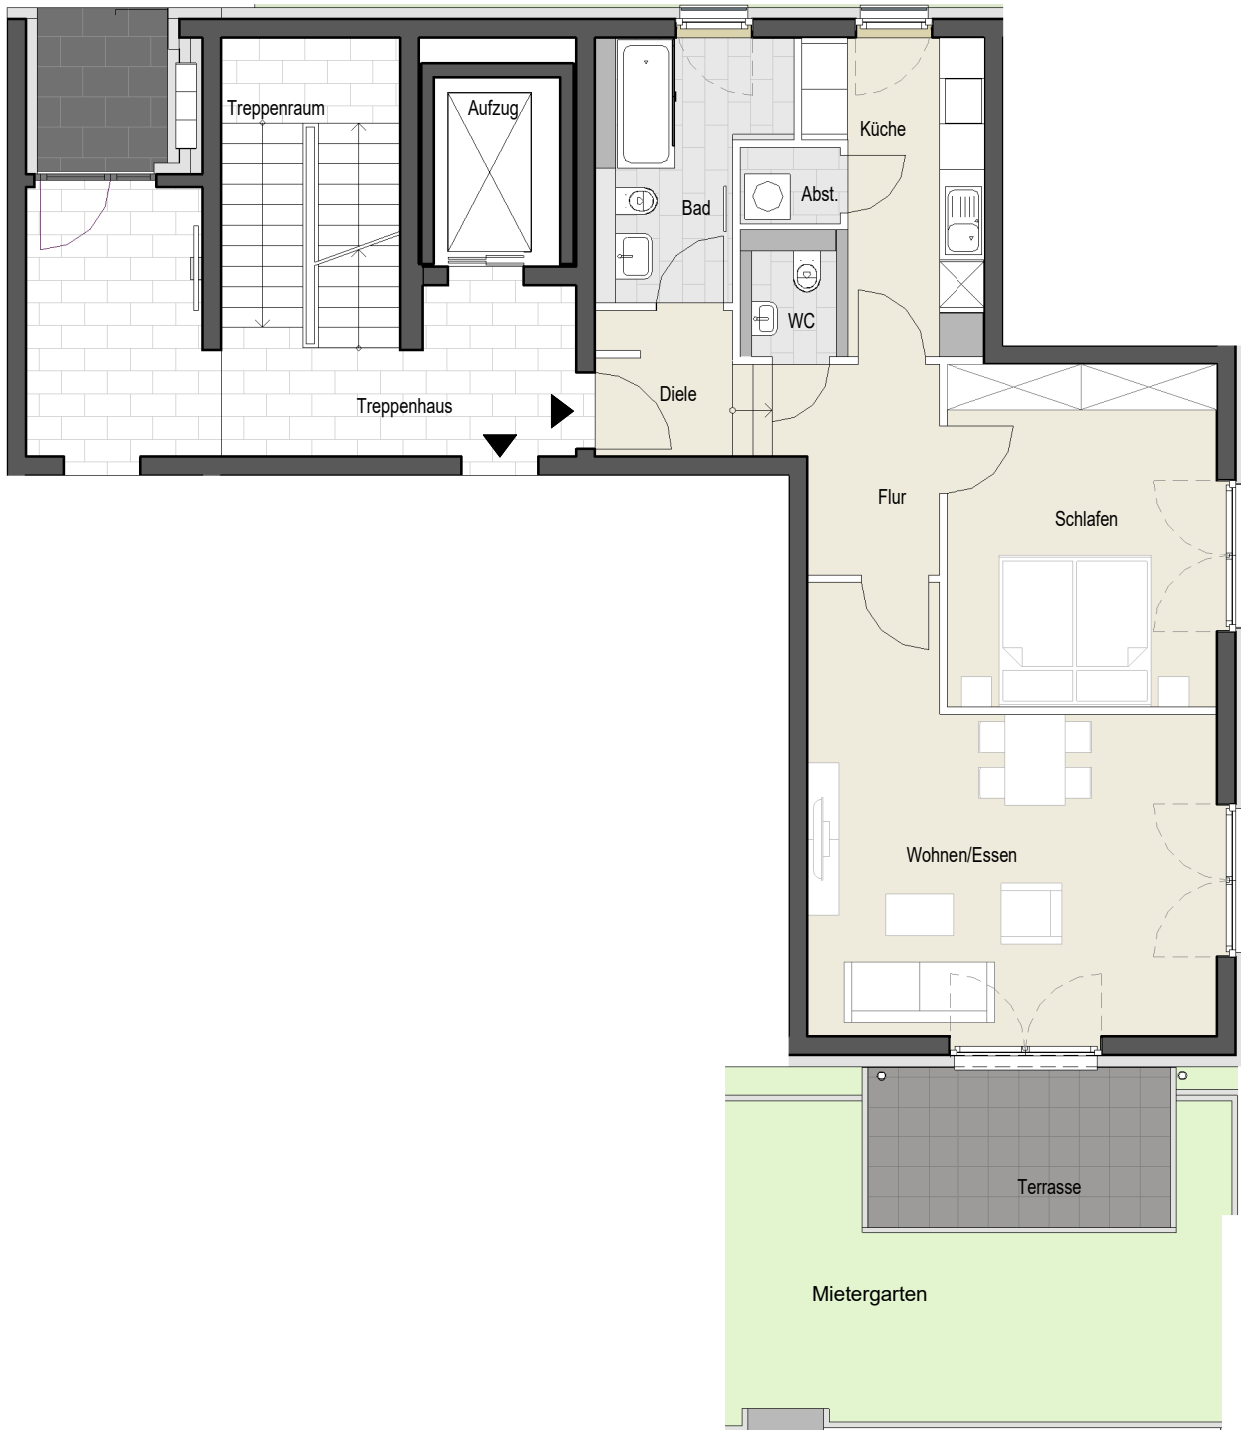

HESSE & HÖLDERLIN

Die Dichterhäuser

Hanna-Bernheim-Straße 34

Wohnung 01.00.W06 | Gebäude 1 | EG links | 2 Zi.-Whg. | Wohnfläche ca. 74,68 m^{2*}

Eingang
Hanna-Bernheim-Straße
34 ▼

*keine Haftungsübernahme des Architekten + Aurelis
Hinweis: Unverbindliche Illustration, Änderungen vorbehalten, Möblierung beispielhaft,
die dargestellte Küche stellt lediglich einen Möblierungsvorschlag dar. Die 4-Zimmer Wohnungen erhalten keine Einbauküche.