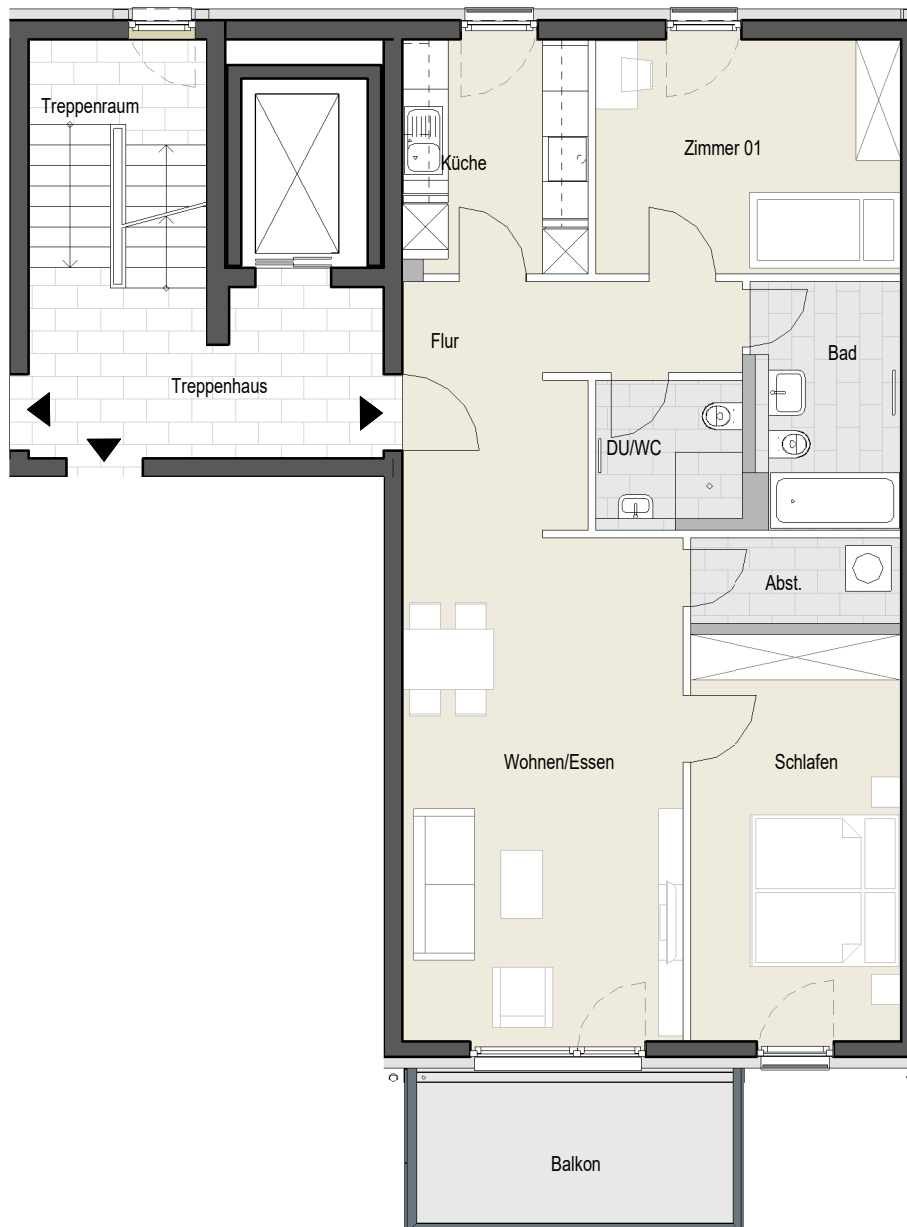

HESSE & HÖLDERLIN

Die Dichterhäuser

Hanna-Bernheim-Straße 32

Wohnung 01.01.W06 | Gebäude 1 | 1.OG links | 3 Zi.-Whg. | Wohnfläche ca. 89,50 m²*

*keine Haftungsübernahme des Architekten + Aurelis
Hinweis: Unverbindliche Illustration, Änderungen vorbehalten, Möblierung beispielhaft,
die dargestellte Küche stellt lediglich einen Möblierungsvorschlag dar. Die 4-Zimmer Wohnungen erhalten keine Einbauküche.