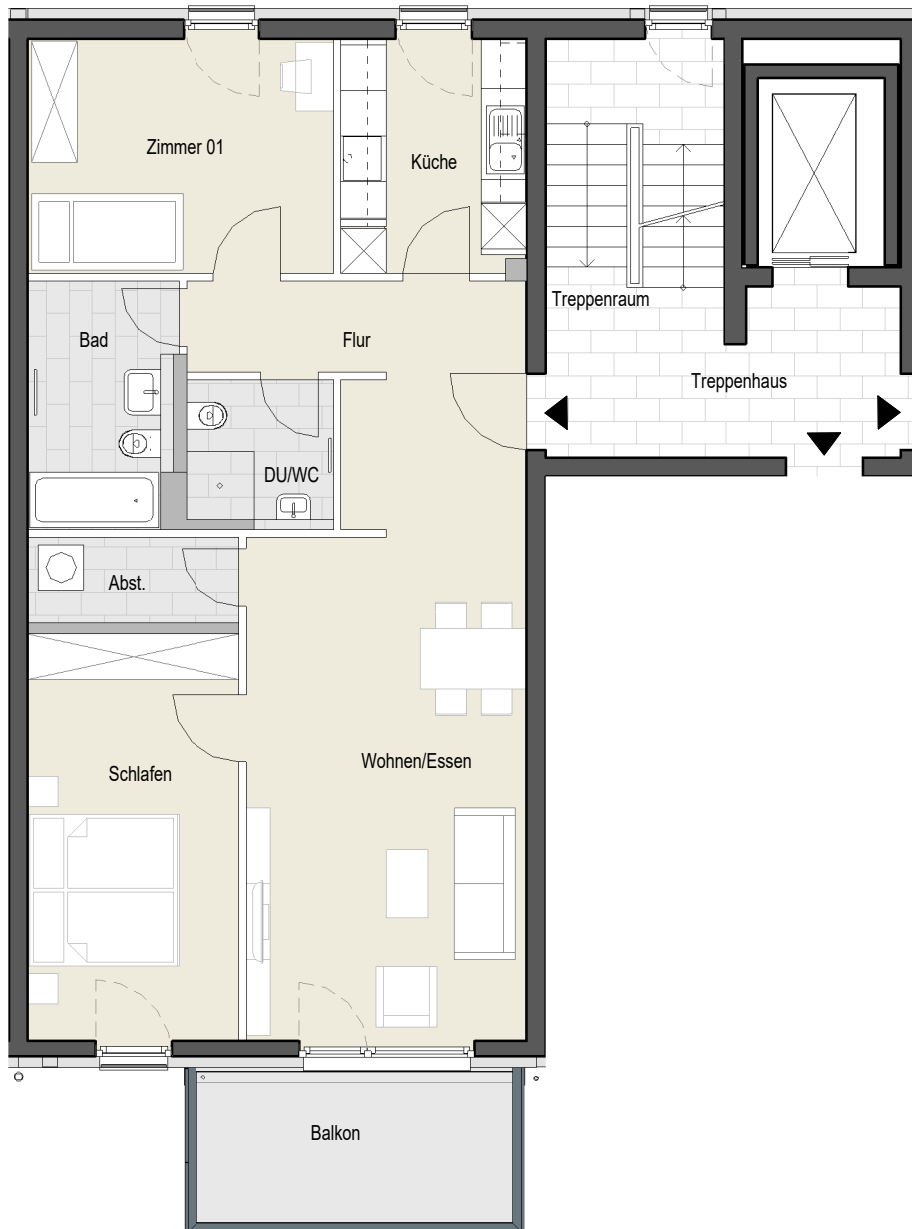

HESSE & HÖLDERLIN

Die Dichterhäuser

Hanna-Bernheim-Straße 34

Wohnung 01.01.W07 | Gebäude 1 | 1.OG rechts | 3 Zi.-Whg. | Wohnfläche ca. 89,53 m^{2*}

*keine Haftungsübernahme des Architekten + Aurelis
Hinweis: Unverbindliche Illustration, Änderungen vorbehalten, Möblierung beispielhaft,
die dargestellte Küche stellt lediglich einen Möblierungsvorschlag dar. Die 4-Zimmer Wohnungen erhalten keine Einbauküche.