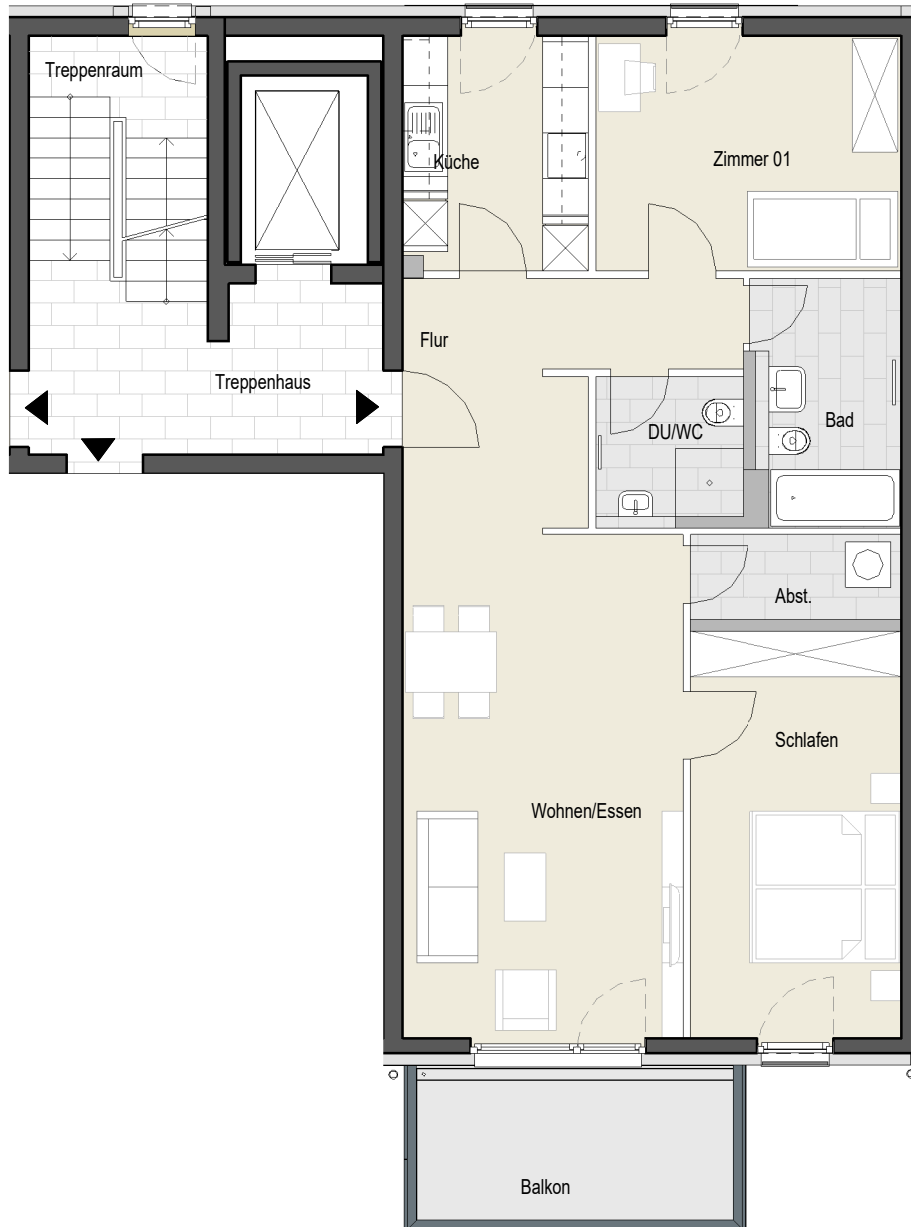

HESSE & HÖLDERLIN

Die Dichterhäuser

Hanna-Bernheim-Straße 32

Wohnung 01.02.W06 | Gebäude 1 | 2.OG links | 3 Zi.-Whg. | Wohnfläche ca. 89,53 m^{2*}

*keine Haftungsübernahme des Architekten + Aurelis

Hinweis: Unverbindliche Illustration, Änderungen vorbehalten, Möblierung beispielhaft, die dargestellte Küche stellt lediglich einen Möblierungsvorschlag dar. Die 4-Zimmer Wohnungen erhalten keine Einbauküche.