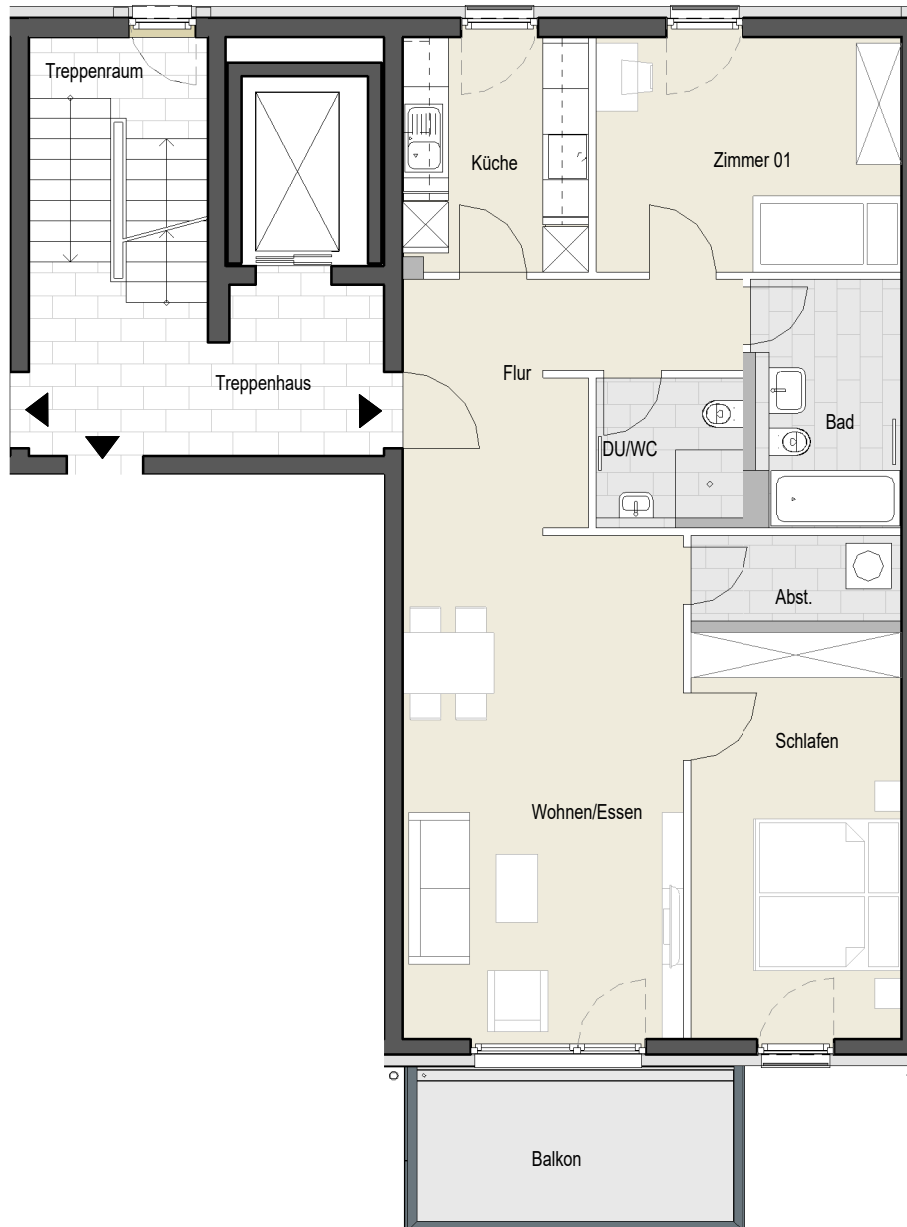

HESSE & HÖLDERLIN

Die Dichterhäuser

Hanna-Bernheim-Straße 32

Wohnung 01.03.W06 | Gebäude 1 | 3.OG links | 3 Zi.-Whg. Wohnfläche ca. 89,34 m^{2*}

*keine Haftungsübernahme des Architekten + Aurelis
Hinweis: Unverbindliche Illustration, Änderungen vorbehalten, Möblierung beispielhaft,
die dargestellte Küche stellt lediglich einen Möblierungsvorschlag dar. Die 4-Zimmer Wohnungen erhalten keine Einbauküche.