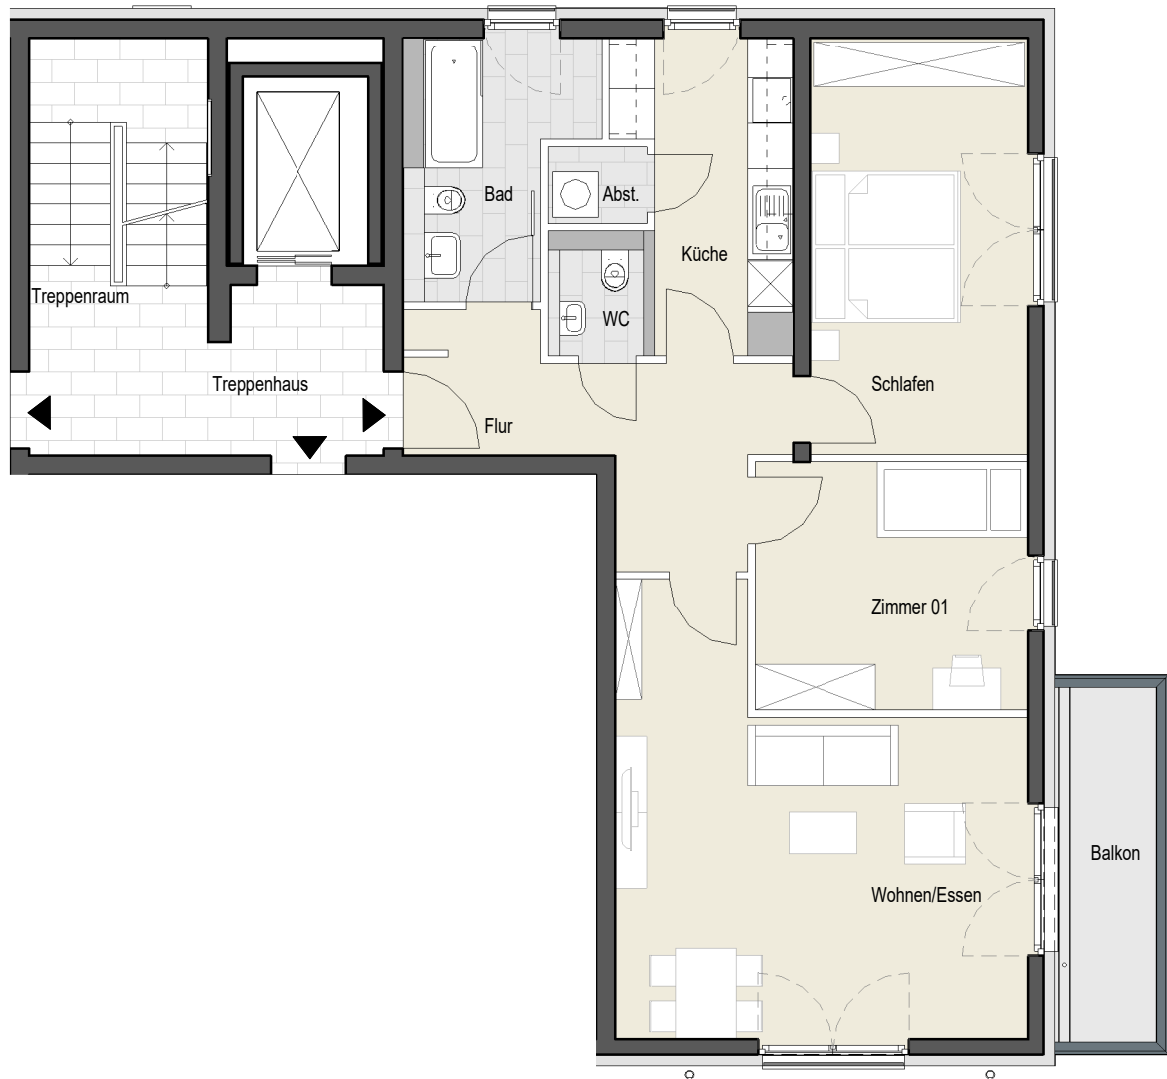

HESSE & HÖLDERLIN

Die Dichterhäuser

Gebäude 3

Gebäude 2

Hanna-Bernheim-Straße 34

Wohnung 01.04.W07 | Gebäude 1 | 4.OG Links | 3 Zi.-Whg. | Wohnfläche ca. 87,75 m²*

*keine Haftungsübernahme des Architekten + Aurelis

Hinweis: Unverbindliche Illustration, Änderungen vorbehalten, Möblierung beispielhaft, die dargestellte Küche stellt lediglich einen Möblierungsvorschlag dar. Die 4-Zimmer Wohnungen erhalten keine Einbauküche.