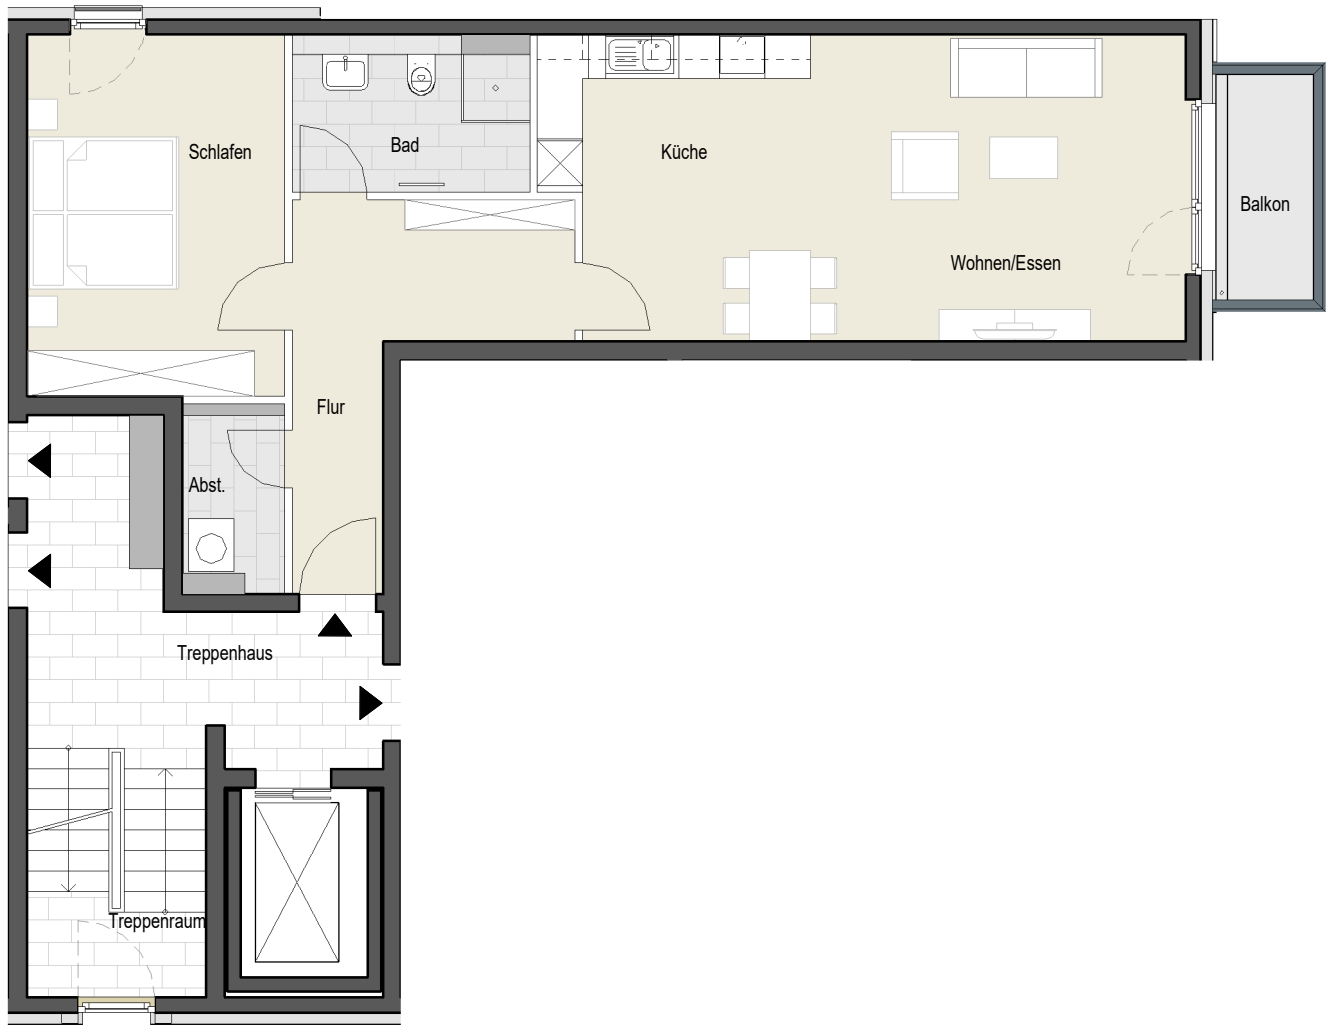

HESSE & HÖLDERLIN

Die Dichterhäuser

Eisenbahnstraße 33

Wohnung 02.01.W05 | Gebäude 2 | 1.OG mitte | 2 Zimmer | Wohnfläche ca. 73,31 m²*

*keine Haftungsübernahme des Architekten + Aurelis

Hinweis: Unverbindliche Illustration, Änderungen vorbehalten, Möblierung beispielhaft, die dargestellte Küche stellt lediglich einen Möblierungsvorschlag dar. Die 4-Zimmer Wohnungen erhalten keine Einbauküche.