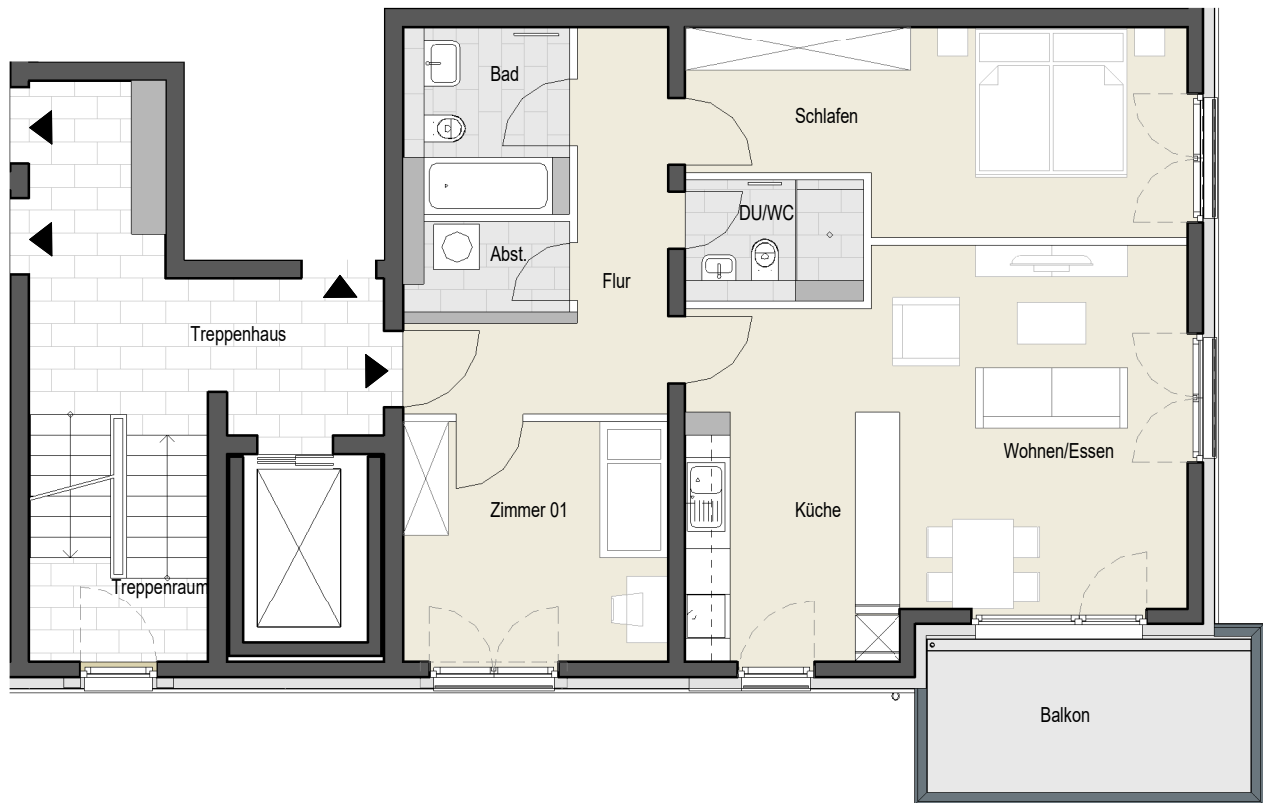

HESSE & HÖLDERLIN

Die Dichterhäuser

Eisenbahnstraße 33

Wohnung 02.01.W06 | Gebäude 2 | 1.OG rechts | 3 Zimmer | Wohnfläche ca. 85,84 m^{2*}

*keine Haftungsübernahme des Architekten + Aurelis

Hinweis: Unverbindliche Illustration, Änderungen vorbehalten, Möblierung beispielhaft, die dargestellte Küche stellt lediglich einen Möblierungsvorschlag dar. Die 4-Zimmer Wohnungen erhalten keine Einbauküche.