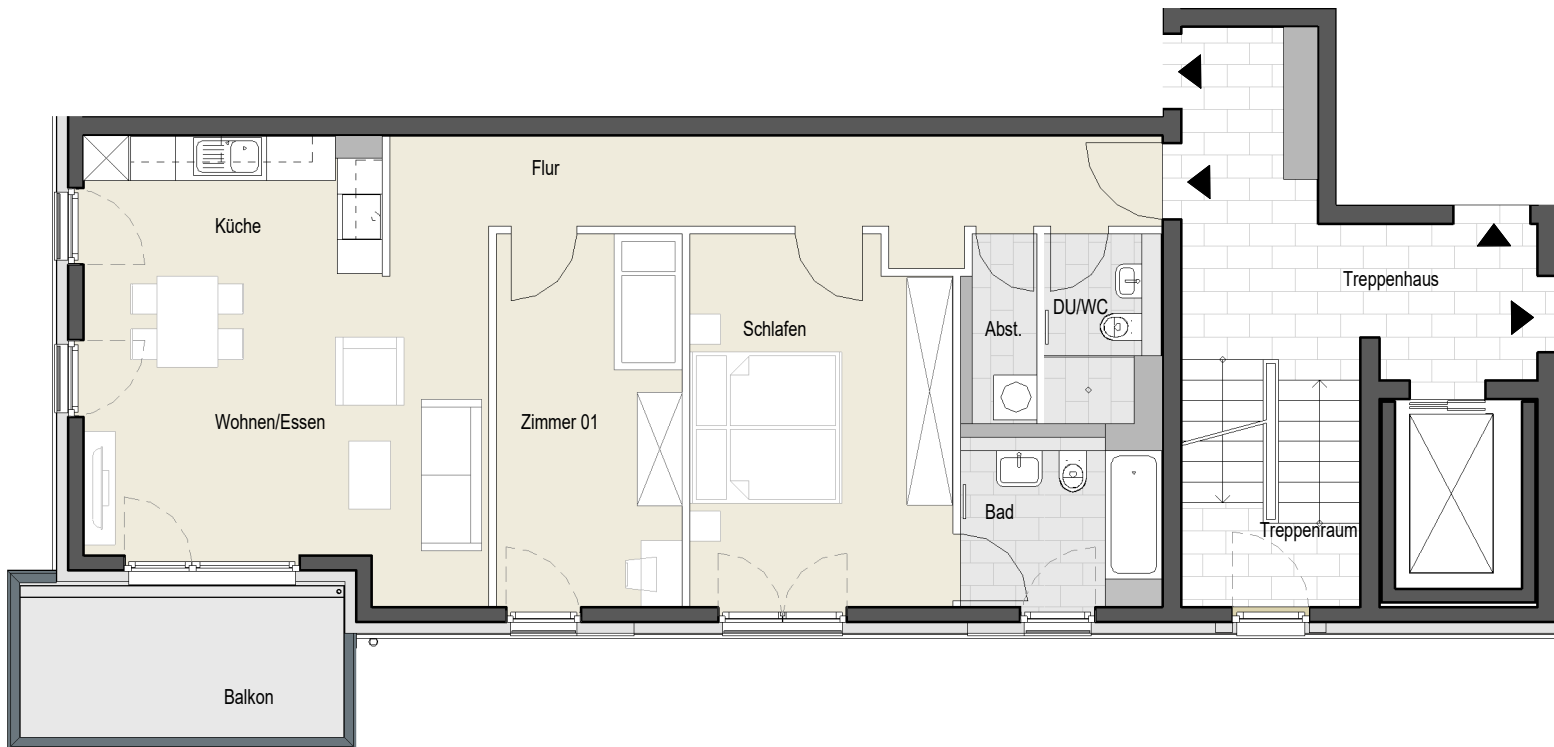

HESSE & HÖLDERLIN

Die Dichterhäuser

Eisenbahnstraße 33

Wohnung 02.01.W07 | Gebäude 2 | 1.OG links vorne | 3 Zimmer | Wohnfläche ca. 88,49 m²*

*keine Haftungsübernahme des Architekten + Aurelis
Hinweis: Unverbindliche Illustration, Änderungen vorbehalten, Möblierung beispielhaft,
die dargestellte Küche stellt lediglich einen Möblierungsvorschlag dar. Die 4-Zimmer Wohnungen erhalten keine Einbauküche.