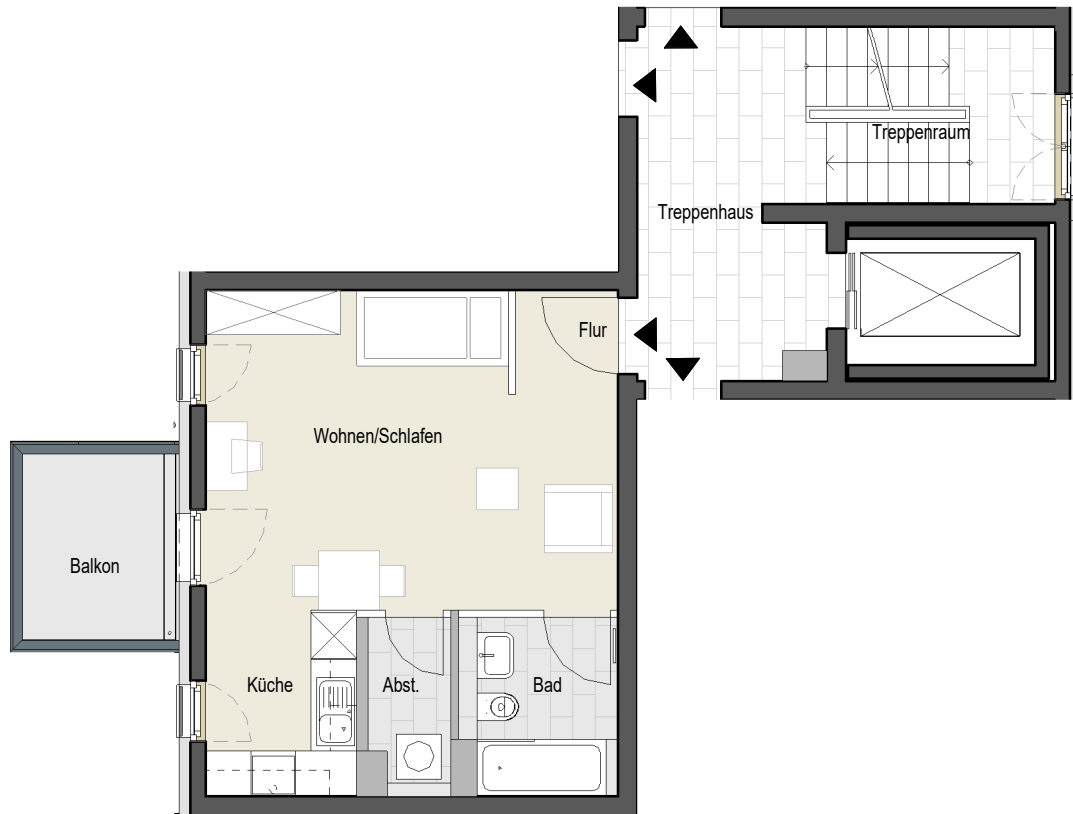

HESSE & HÖLDERLIN

Die Dichterhäuser

Gebäude 3

Gebäude 2

Max-Löwenstein-Weg 4

Wohnung 02.03.W03 | Gebäude 2 | 3.OG mitte links | 1 Zimmer | Wohnfläche ca. 37,89 m²*

*keine Haftungsübernahme des Architekten + Aurelis

Hinweis: Unverbindliche Illustration, Änderungen vorbehalten, Möblierung beispielhaft, die dargestellte Küche stellt lediglich einen Möblierungsvorschlag dar. Die 4-Zimmer Wohnungen erhalten keine Einbauküche.