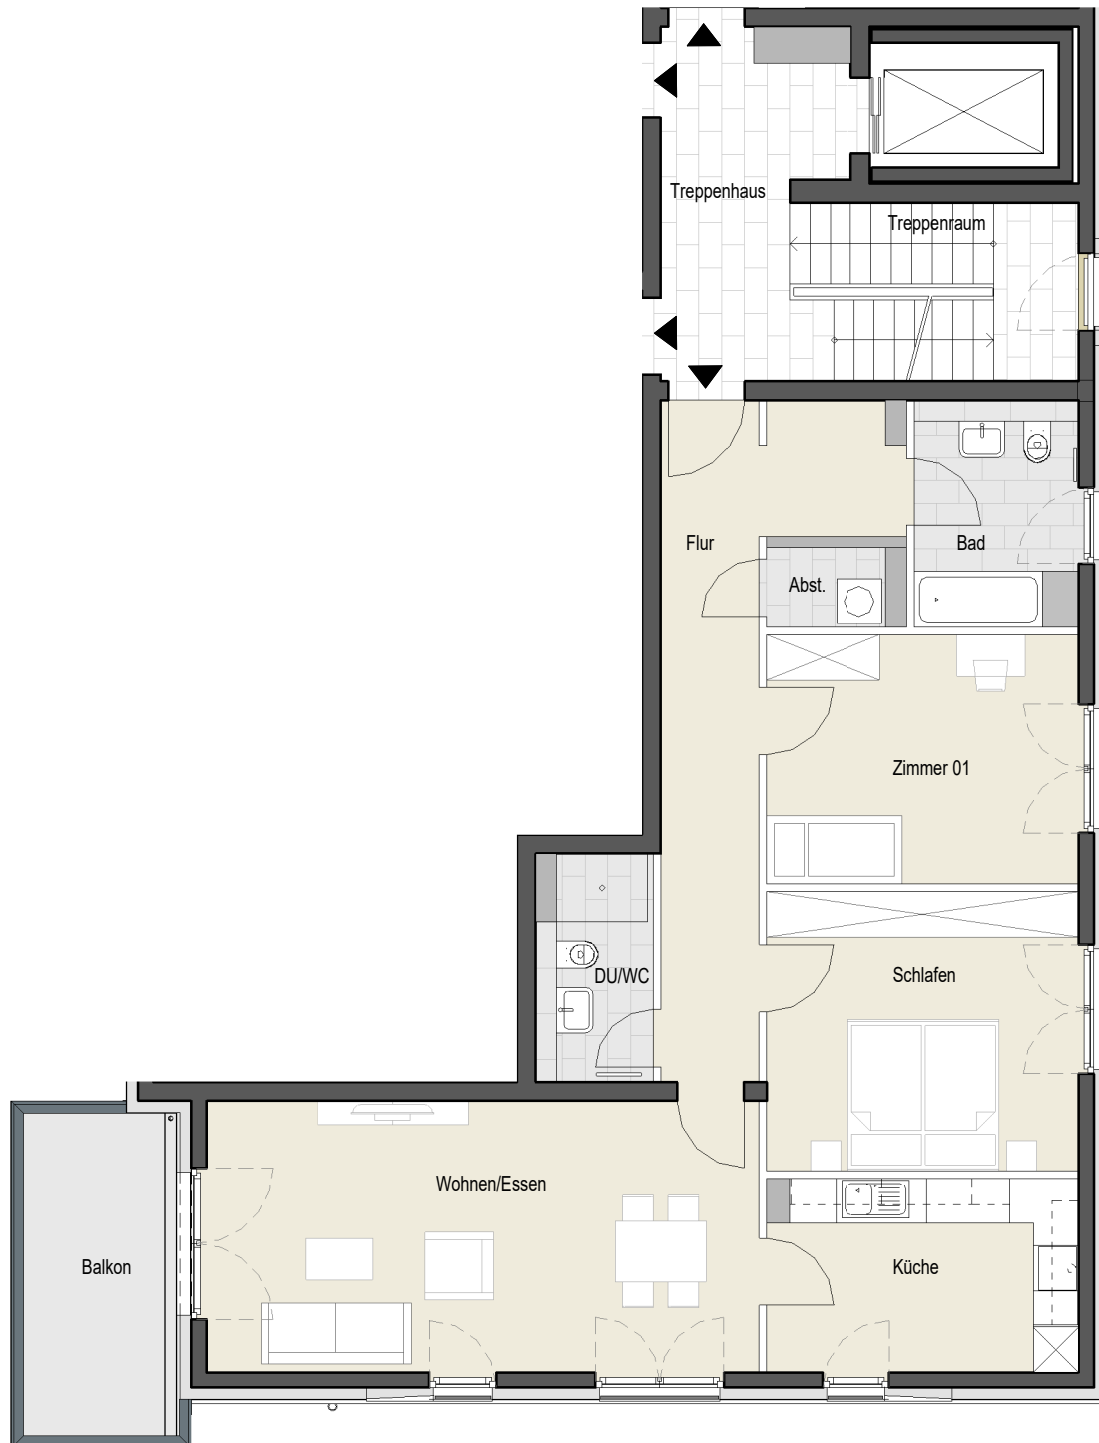

HESSE & HÖLDERLIN

Die Dichterhäuser

Gebäude 3

Gebäude 2

Eisenbahnstraße 27

Wohnung 03.01.W04 | Gebäude 3 | 1.OG links | 3 Zimmer | Wohnfläche ca. 99,66 m²*

*keine Haftungsübernahme des Architekten + Aurelis

Hinweis: Unverbindliche Illustration, Änderungen vorbehalten, Möblierung beispielhaft, die dargestellte Küche stellt lediglich einen Möblierungsvorschlag dar. Die 4-Zimmer Wohnungen erhalten keine Einbauküche.