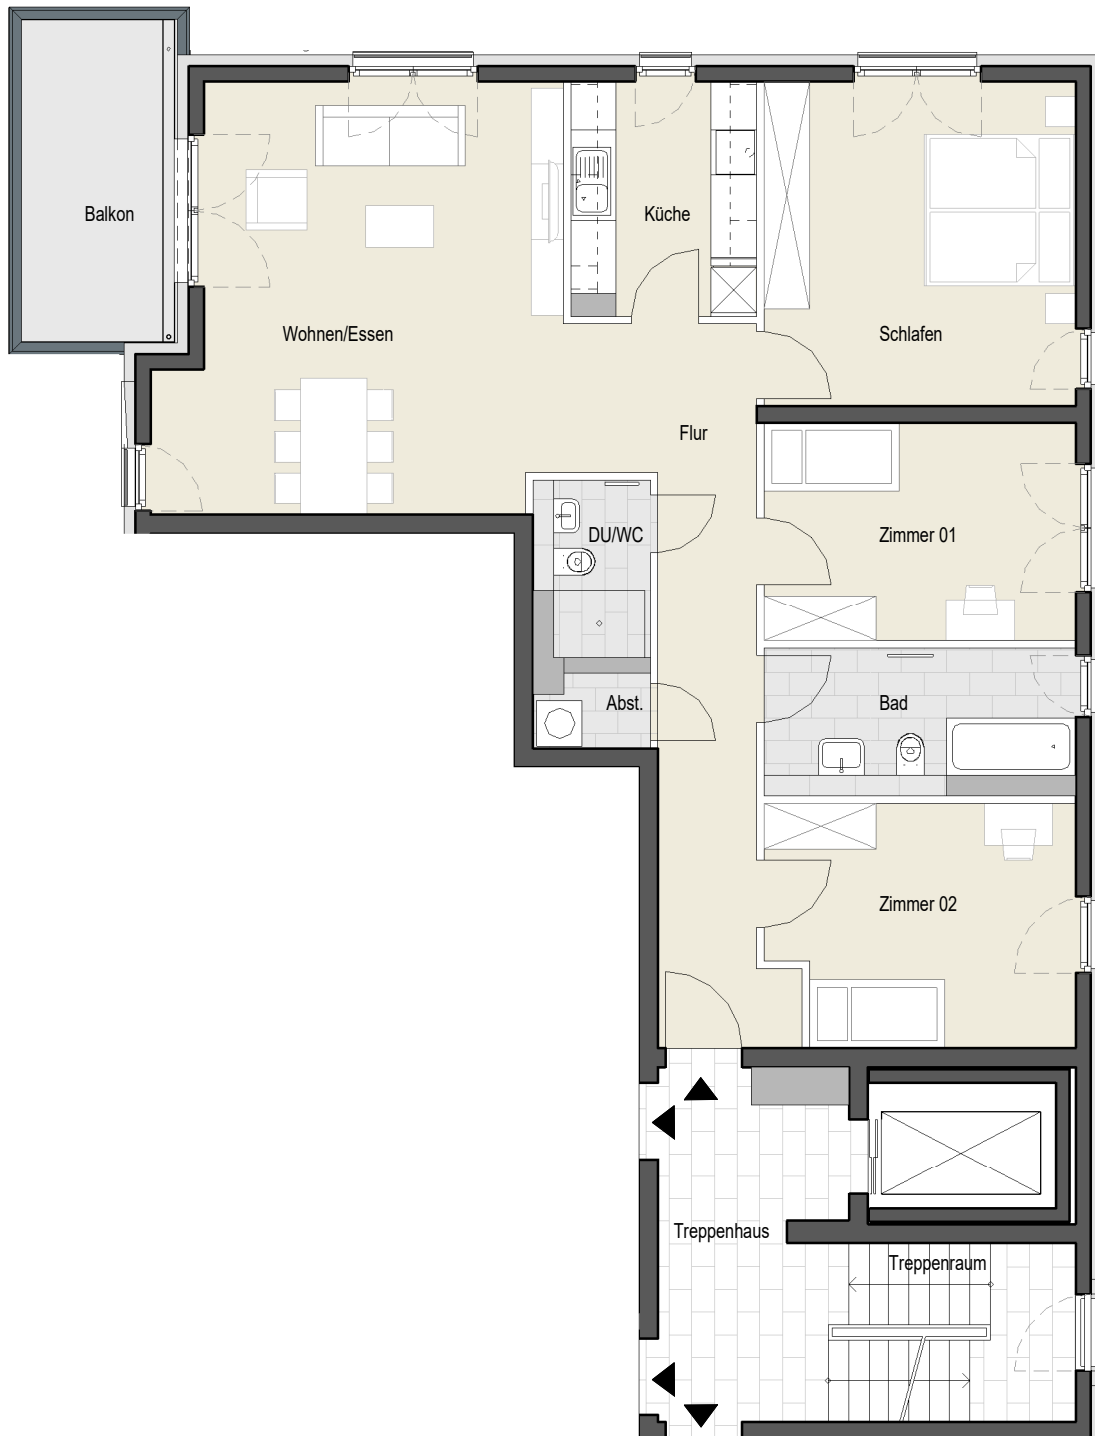

# HESSE & HÖLDERLIN

Die Dichterhäuser

Gebäude 3

Gebäude 2

Eisenbahnstraße 27

Wohnung 03.02.W01 | Gebäude 3 | 2.OG rechts | 4 Zimmer | Wohnfläche ca. 112,81 m<sup>2\*</sup>

\*keine Haftungsübernahme des Architekten + Aurelis

Hinweis: Unverbindliche Illustration, Änderungen vorbehalten, Möblierung beispielhaft, die dargestellte Küche stellt lediglich einen Möblierungsvorschlag dar. Die 4-Zimmer Wohnungen erhalten keine Einbauküche.