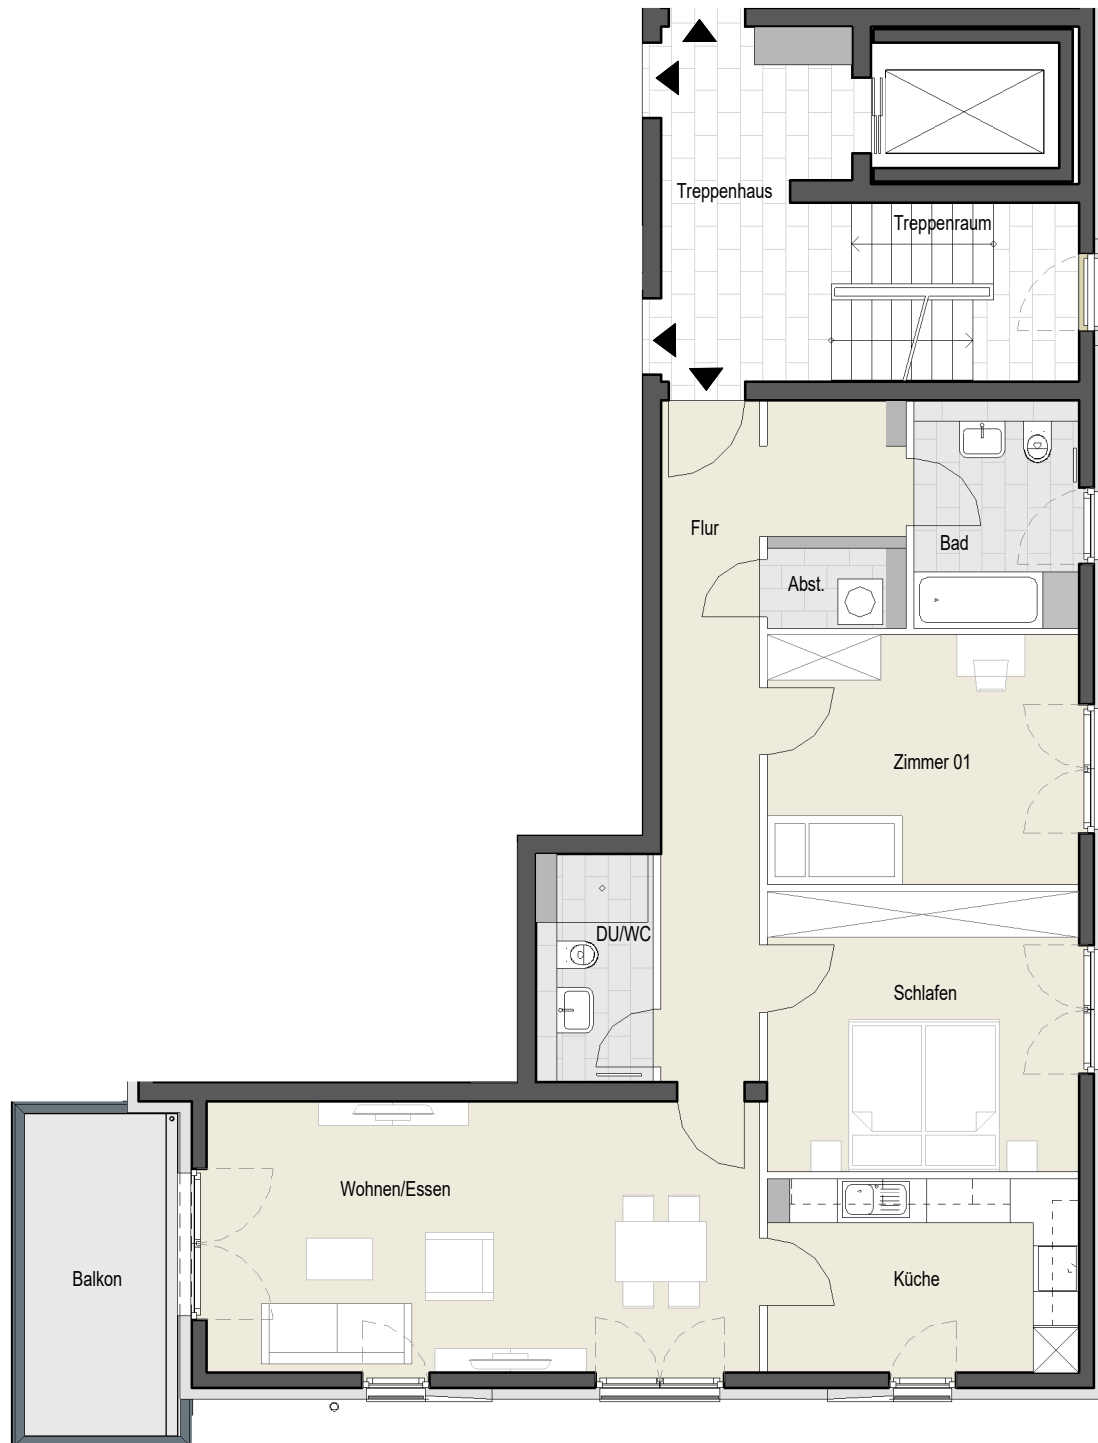

HESSE & HÖLDERLIN

Die Dichterhäuser

Gebäude 3

Gebäude 2

Eisenbahnstraße 27

Wohnung 03.02.W04 | Gebäude 3 | 2.OG links | 3 Zimmer | Wohnfläche ca. 99,68 m²*

*keine Haftungsübernahme des Architekten + Aurelis
Hinweis: Unverbindliche Illustration, Änderungen vorbehalten, Möblierung beispielhaft,
die dargestellte Küche stellt lediglich einen Möblierungsvorschlag dar. Die 4-Zimmer Wohnungen erhalten keine Einbauküche.