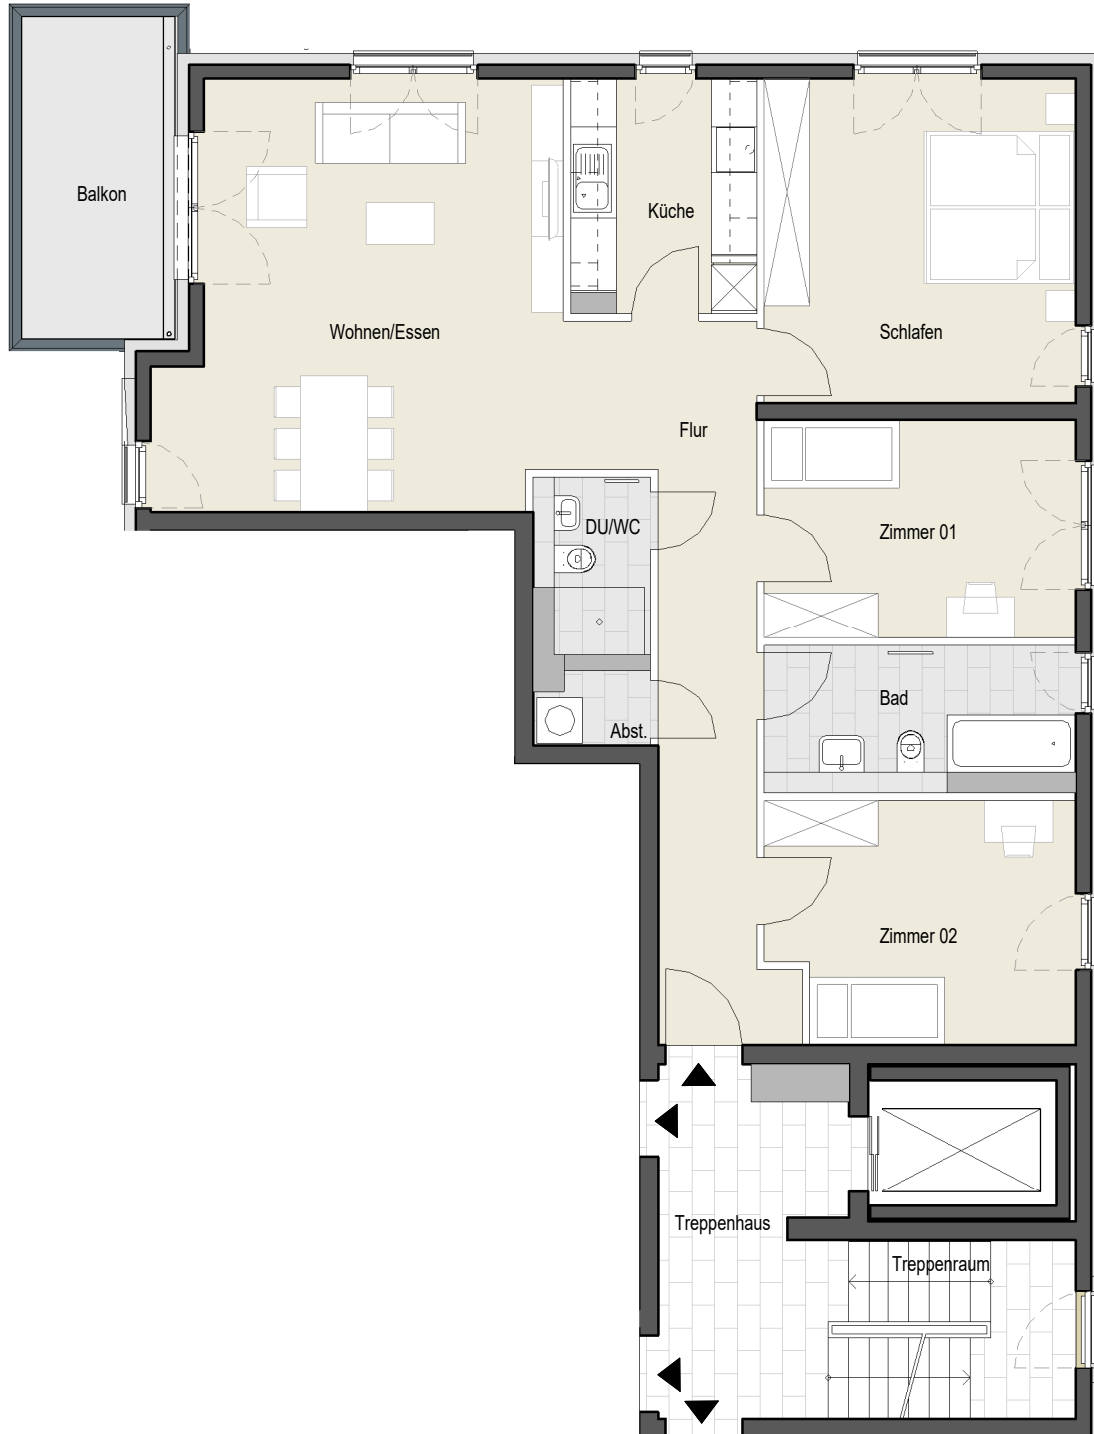

HESSE & HÖLDERLIN

Die Dichterhäuser

Gebäude 3

Gebäude 2

Eisenbahnstraße 27

Wohnung 03.04.W01 | Gebäude 3 | 4.OG rechts | 4 Zimmer | Wohnfläche ca. 112,56 m^{2*}

*keine Haftungsübernahme des Architekten + Aurelis

Hinweis: Unverbindliche Illustration, Änderungen vorbehalten, Möblierung beispielhaft, die dargestellte Küche stellt lediglich einen Möblierungsvorschlag dar. Die 4-Zimmer Wohnungen erhalten keine Einbauküche.